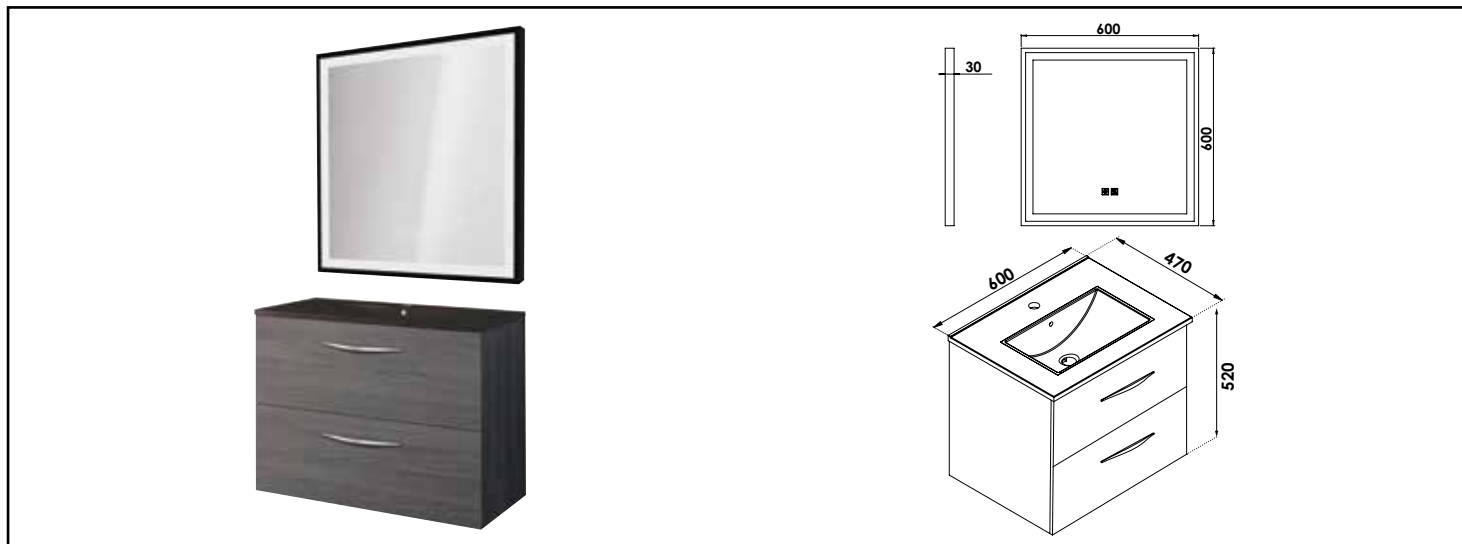

## MEUBLE SUSP DUBAÏ MIROIR LED SEVILLE - LARG 60 CM - FINITION GRIS - PLAN NOIR